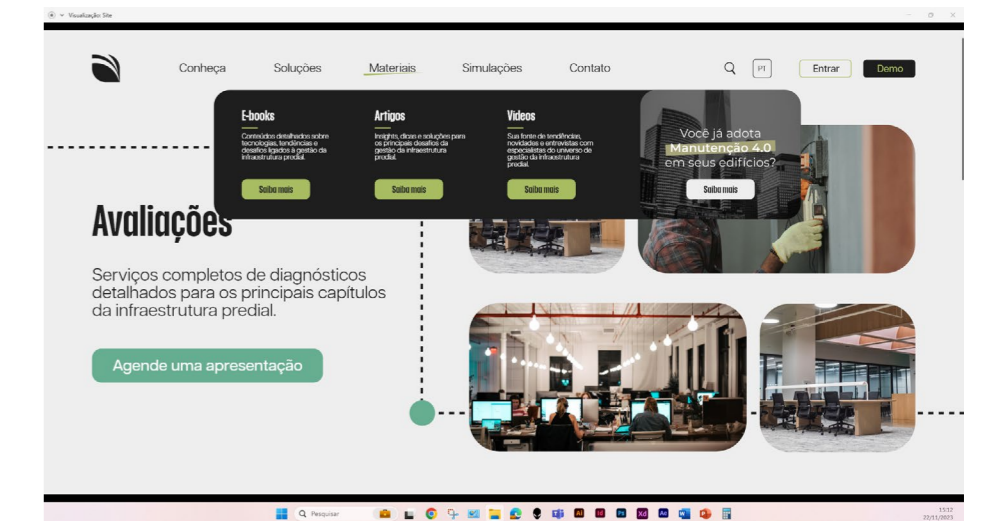

Como deve ser