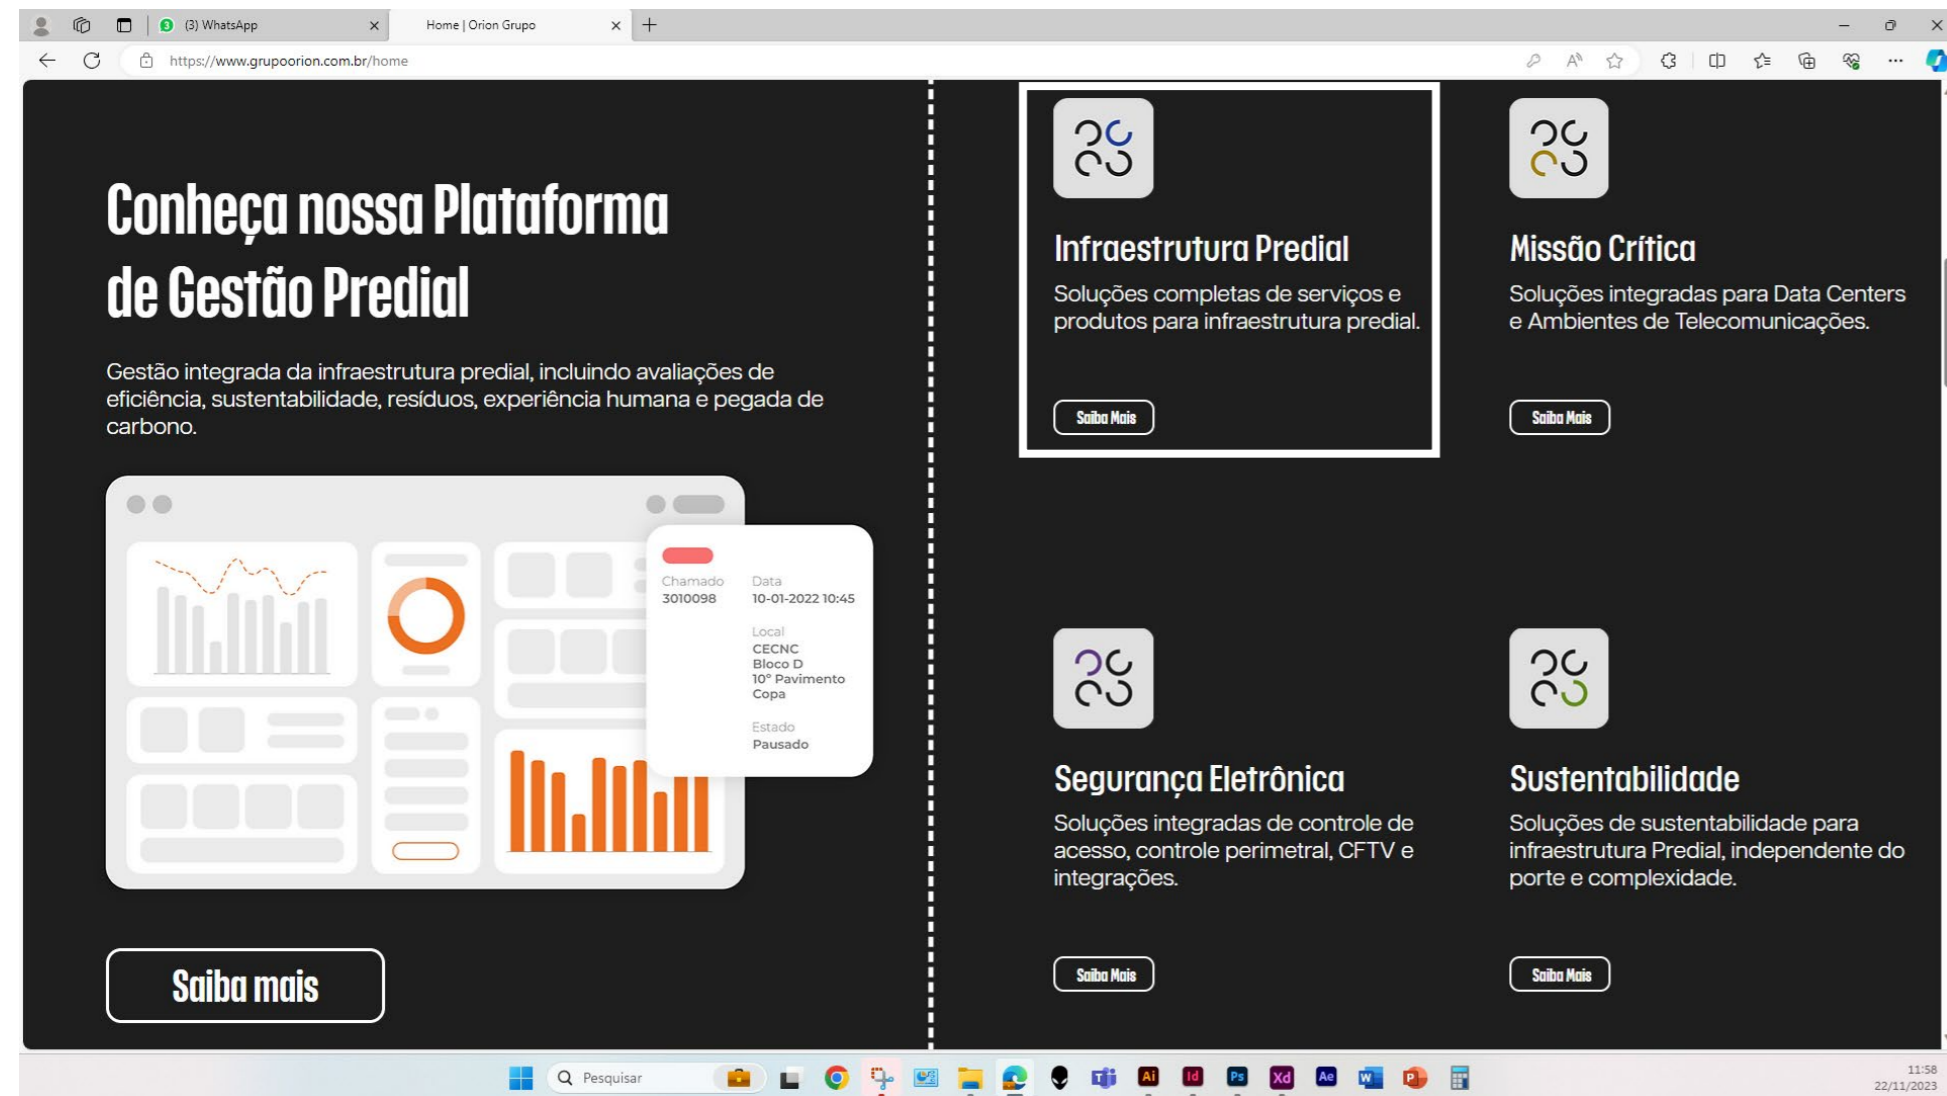

Comparativo Site - Ajustes

22/11/2023

Site Publicado

O destaque nos itens do menu ainda estão errados em todas as páginas. O elemento correto está no *drive* compartilhado.

Como tem que ser

Site Publicado

O menu ainda está completamente desajustado, tanto em espaçamentos quanto os ícones e posição dos itens. Importante destacar a parte em verde, o botão “conhecer plataforma” está no tamanho errado e desalinhado. O tamanho da caixa também está errado.

Como tem que ser

Site Publicado

Esse menu está ajustado nos itens, porém a parte da publicação ainda está desajustada, os espaços continuam e tem umas linhas azuis acima e abaixo do elemento. Além disso as fontes do “saiba mais” estão erradas e a dimensão da caixa do menu também está errada.

Como tem que ser

Site Publicado

Os botões “*saiba mais*” estão do tamanho errado e o espaçamento entre eles e os textos também.

Como tem que ser

Site Publicado

O carrossel está cortado e o botão está com a fonte errada.

Como tem que ser

Site Publicado

A barra inferior ainda está completamente desajustada. As caixas dos títulos estão com os tamanhos errados, o alinhamento dos itens com os títulos está errado, bem como o tamanho da fonte.