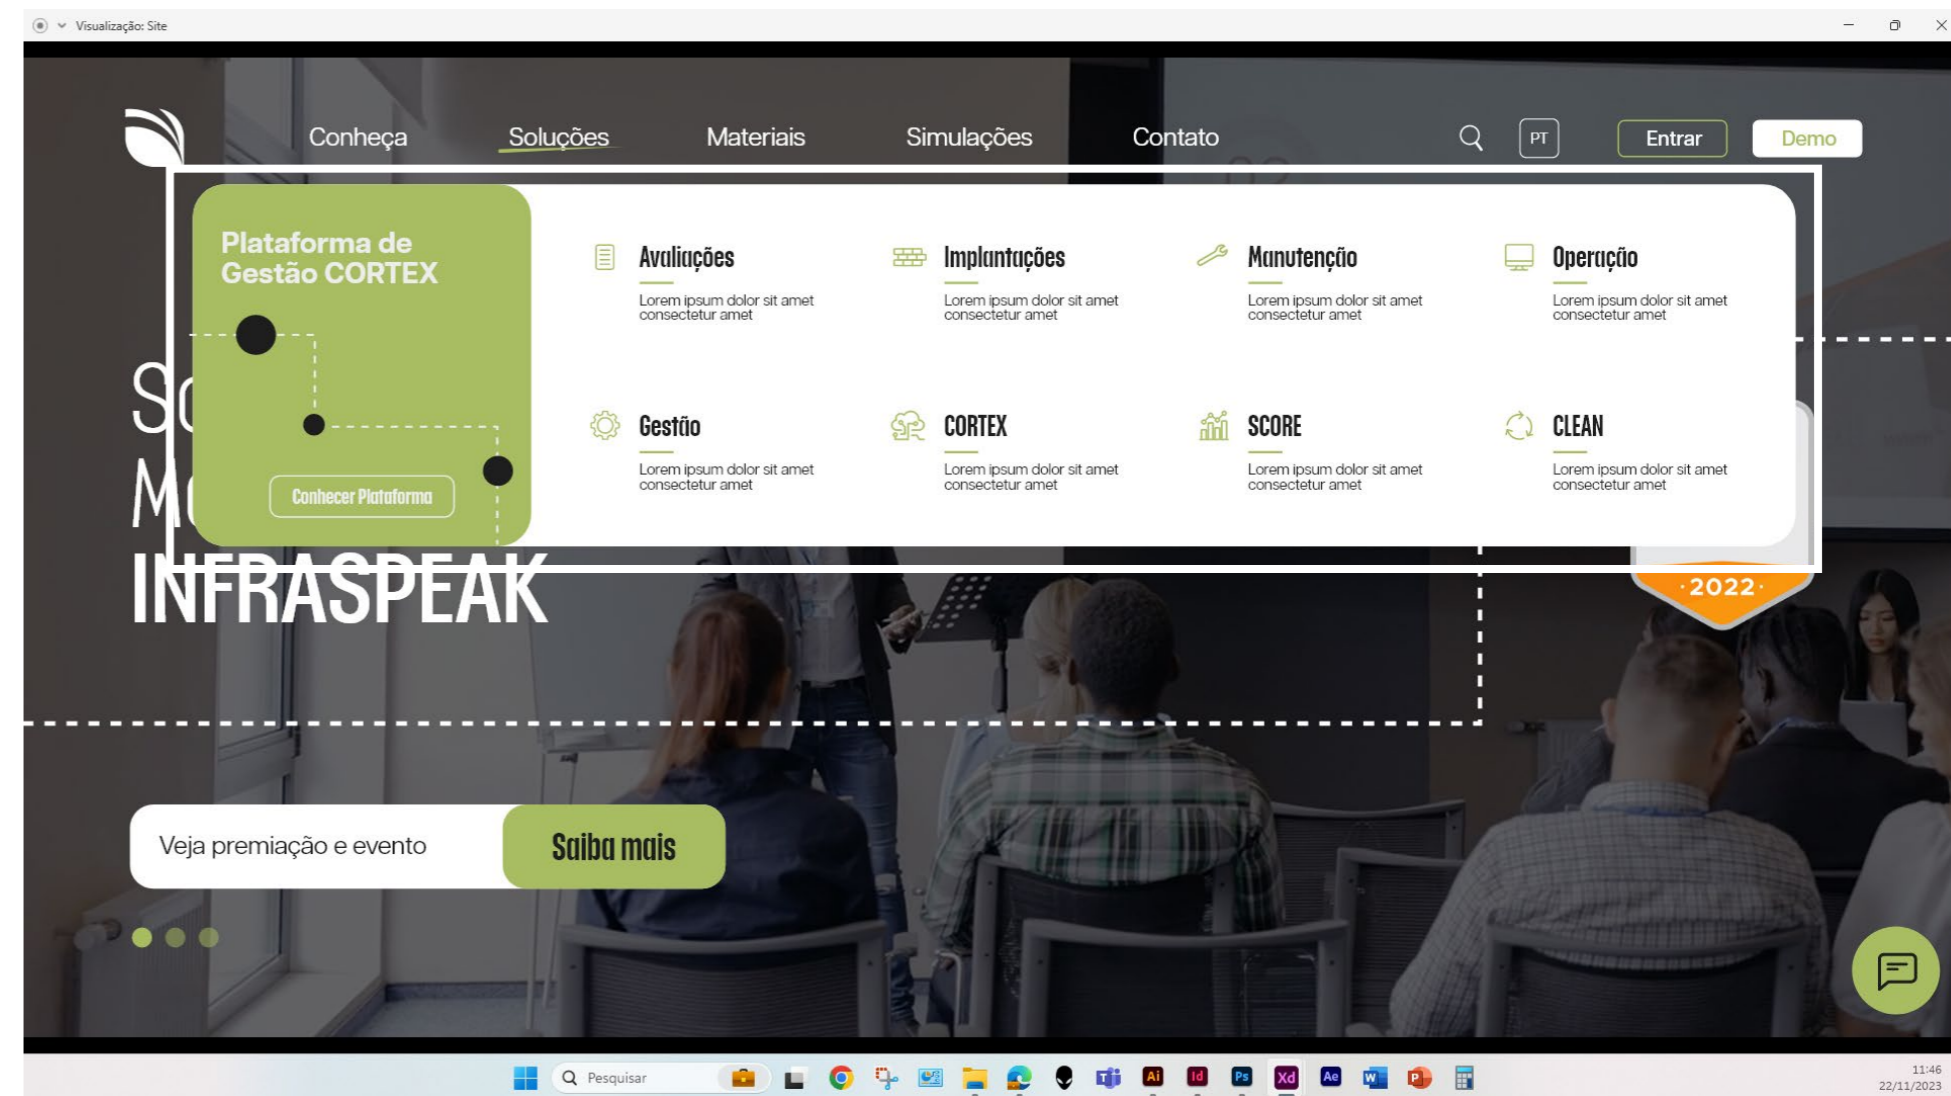

Comparativo Site - Ajustes

22/11/2023

Site Publicado

O destaque nos itens do menu ainda estão errados em todas as páginas. O elemento correto está no *drive* compartilhado.

Como tem que ser

Site Publicado

O menu ainda está completamente desajustado, tanto em espaçamentos quanto os ícones e posição dos itens. Importante destacar a parte em verde, o botão “conhecer plataforma” está no tamanho errado e desalinhado. O tamanho da caixa também está errado.

Como tem que ser

Site Publicado

Esse menu está ajustado nos itens, porém a parte da publicação ainda está desajustada, os espaços continuam e tem umas linhas azuis acima e abaixo do elemento. Além disso as fontes do “saiba mais” estão erradas e a dimensão da caixa do menu também está errada.