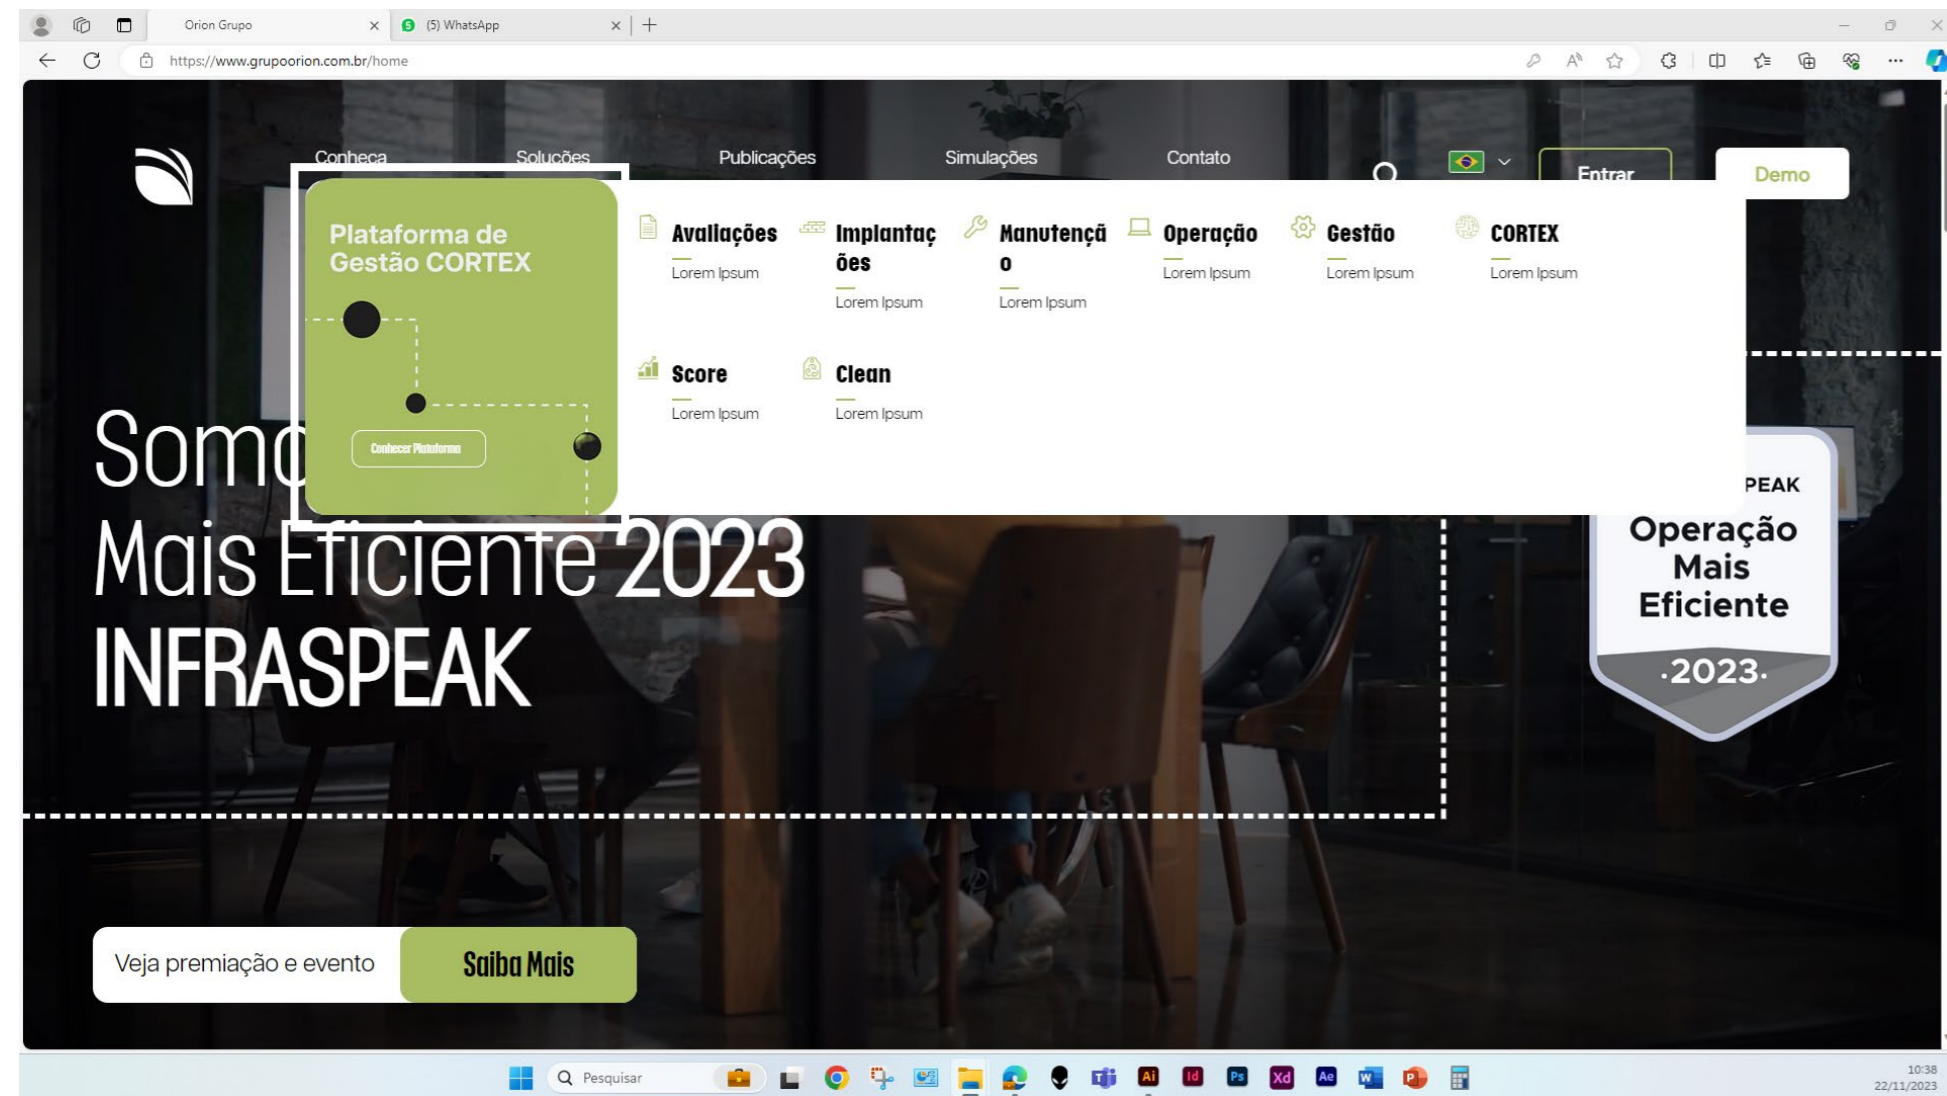

Comparativo Site - Ajustes

22/11/2023

Site Publicado

O destaque nos itens do menu ainda estão errados em todas as páginas. O elemento correto está no *drive* compartilhado.

Como tem que ser

Site Publicado

O menu ainda está completamente desajustado, tanto em espaçamentos quanto os ícones e posição dos itens. Importante destacar a parte em verde, o botão “conhecer plataforma” está no tamanho errado e desalinhado. O tamanho da caixa também está errado.

Como tem que ser

Site Publicado

Esse menu está ajustado nos itens, porém a parte da publicação ainda está desajustada, os espaços continuam e tem umas linhas azuis acima e abaixo do elemento. Além disso as fontes do “saiba mais” estão erradas e a dimensão da caixa do menu também está errada.