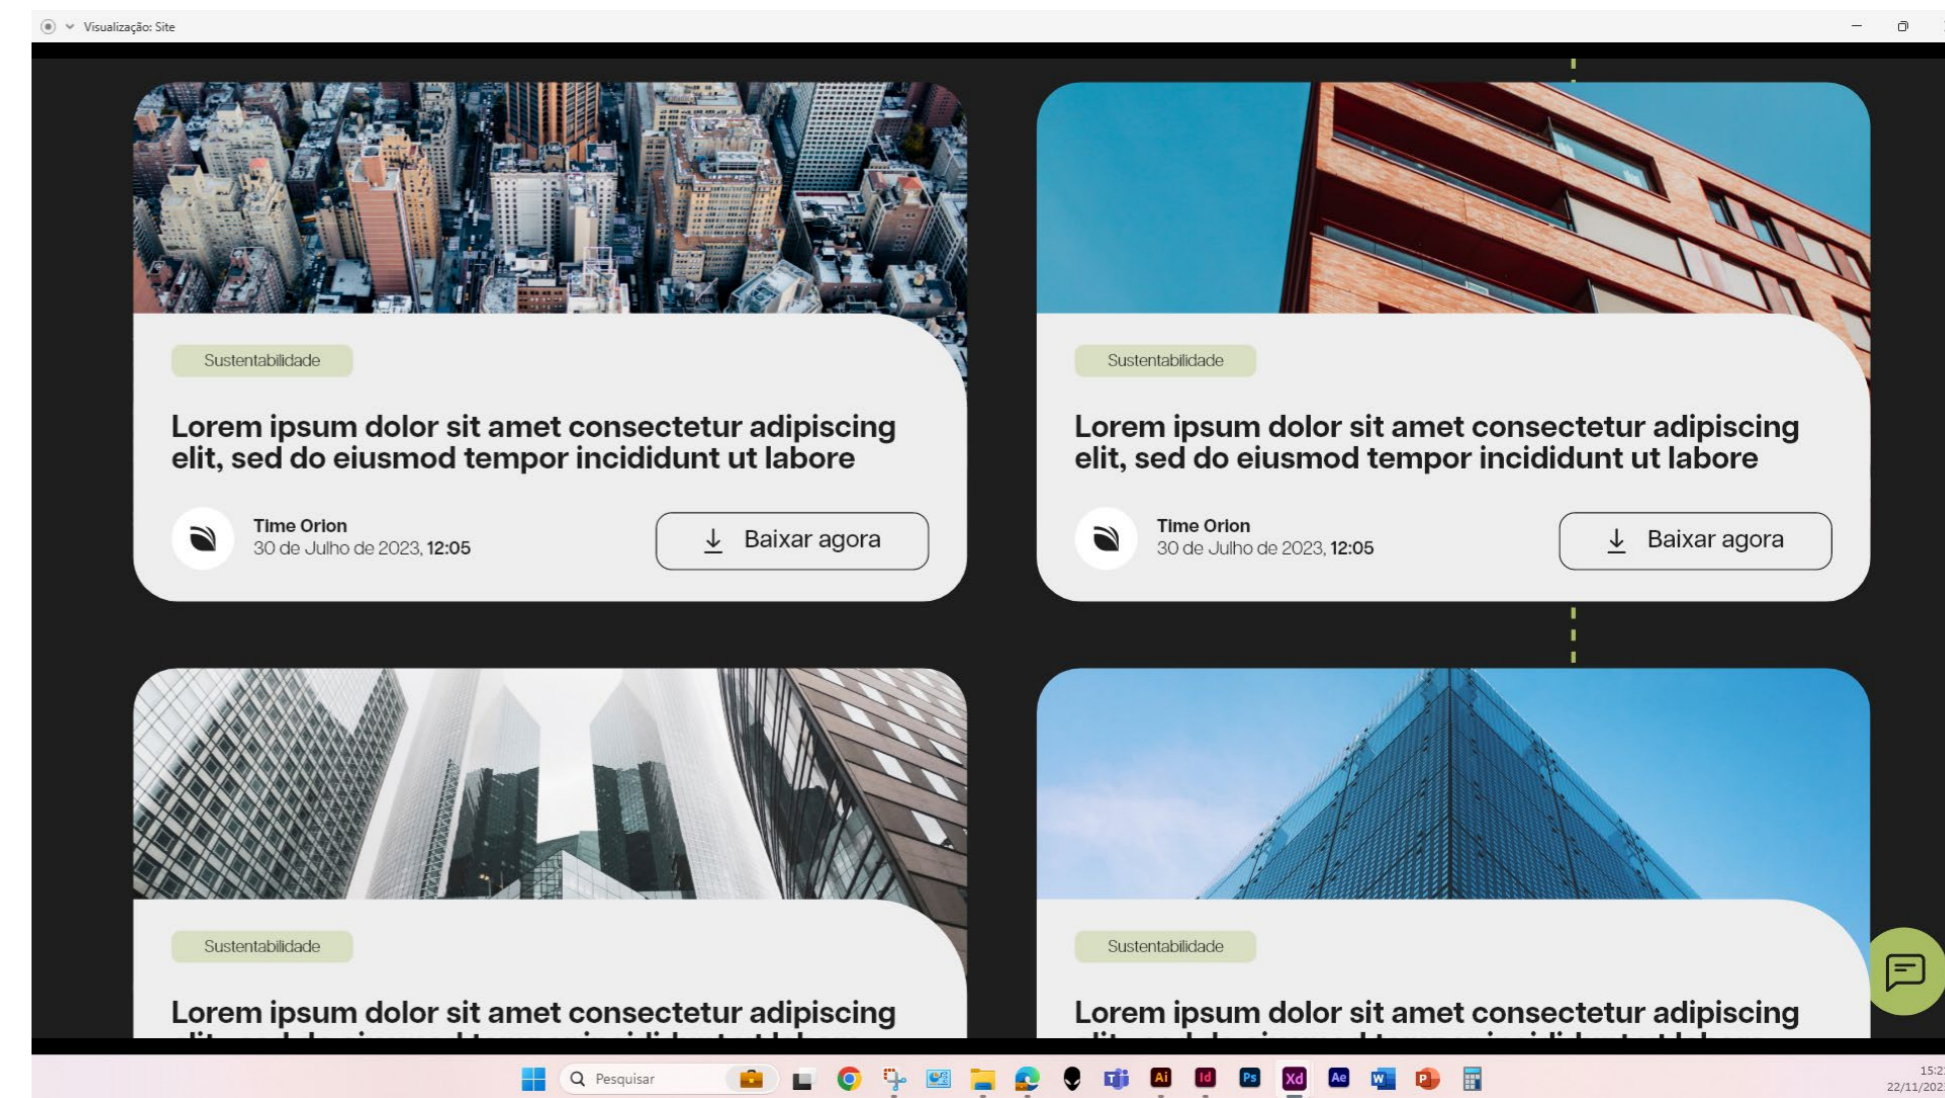

Como tem que ser