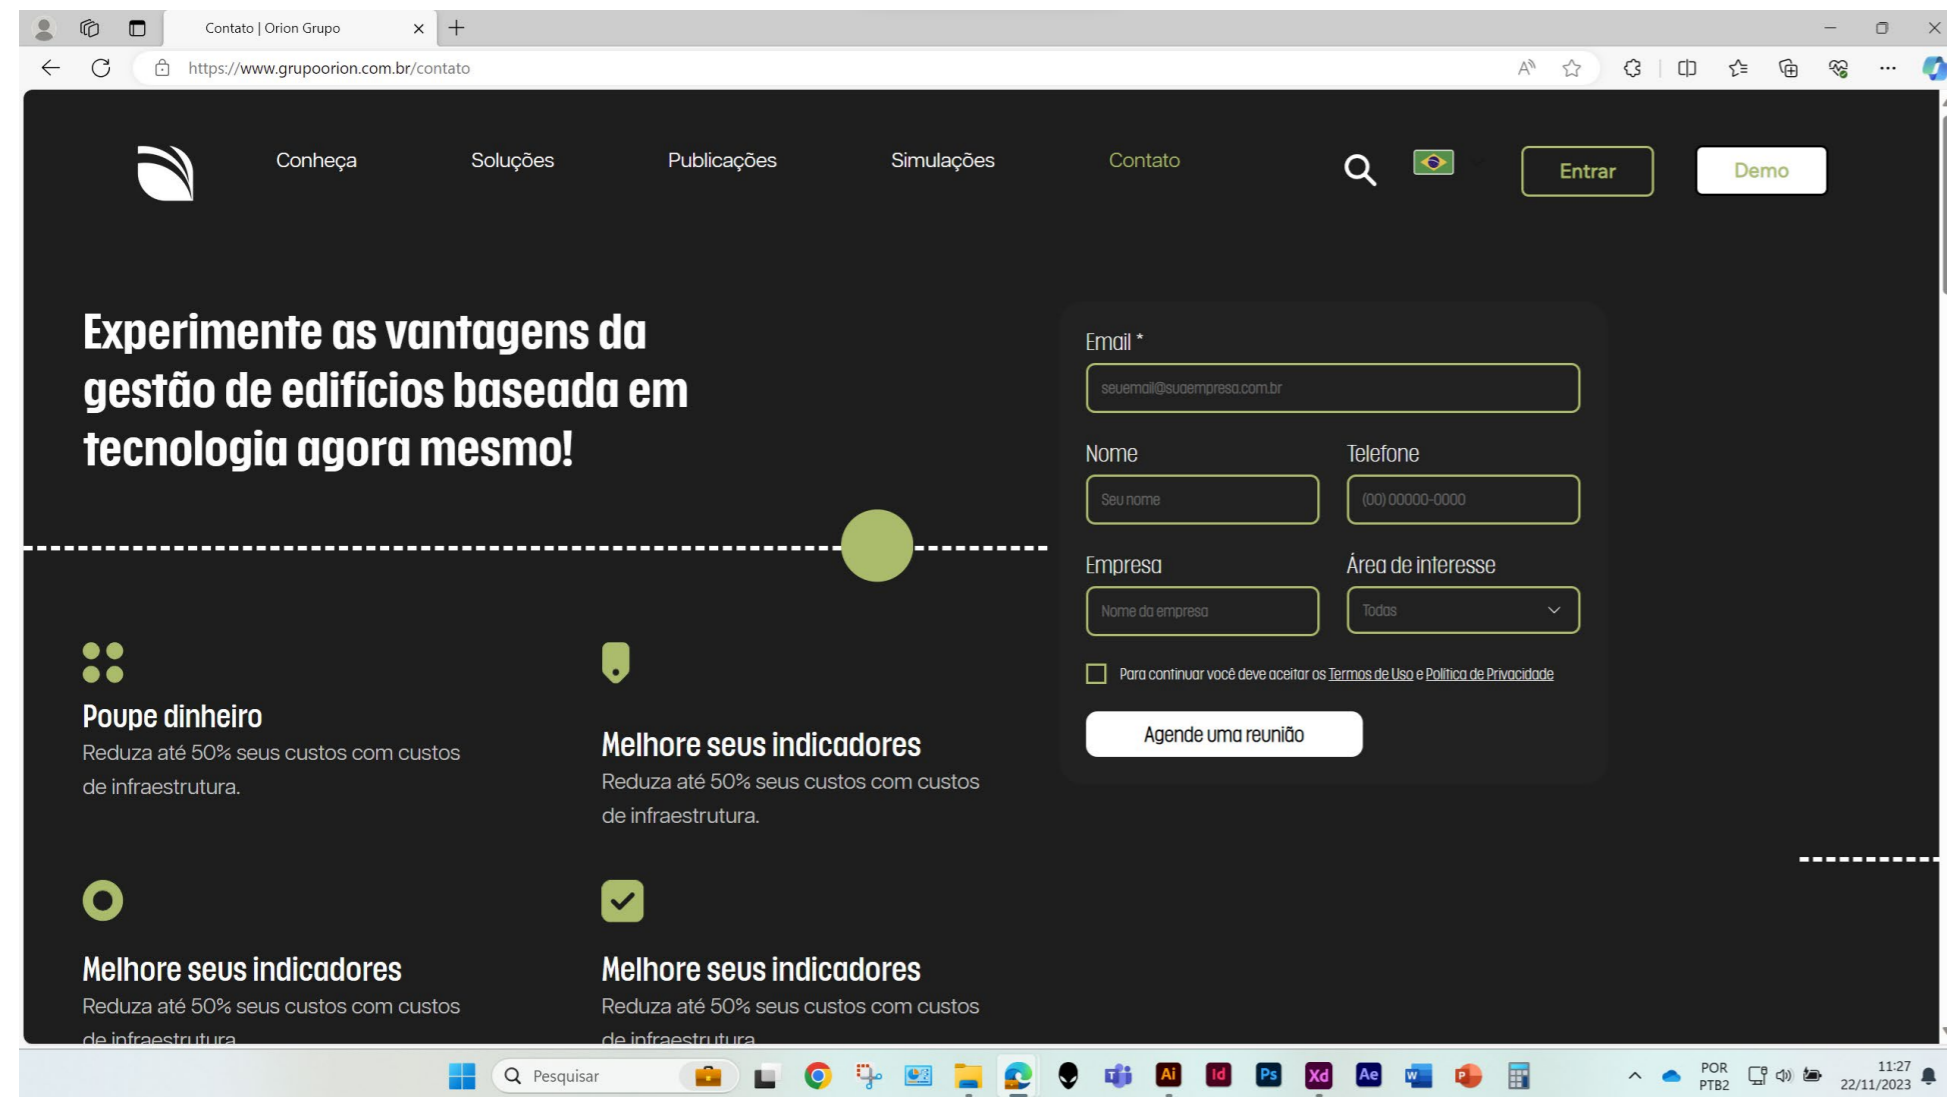

Como tem que ser

Site Publicado

Página "Simulações". Está faltando a parte de Newsletter.

Como tem que ser

Site Publicado

Página “contato”. A de preenchimento de informações está com o tamanho errado e sem a transparência que está no projeto de design. O texto “melhore seus indicadores” está desalinhado com o texto ao lado. Os dois textos de baixo estão errados.