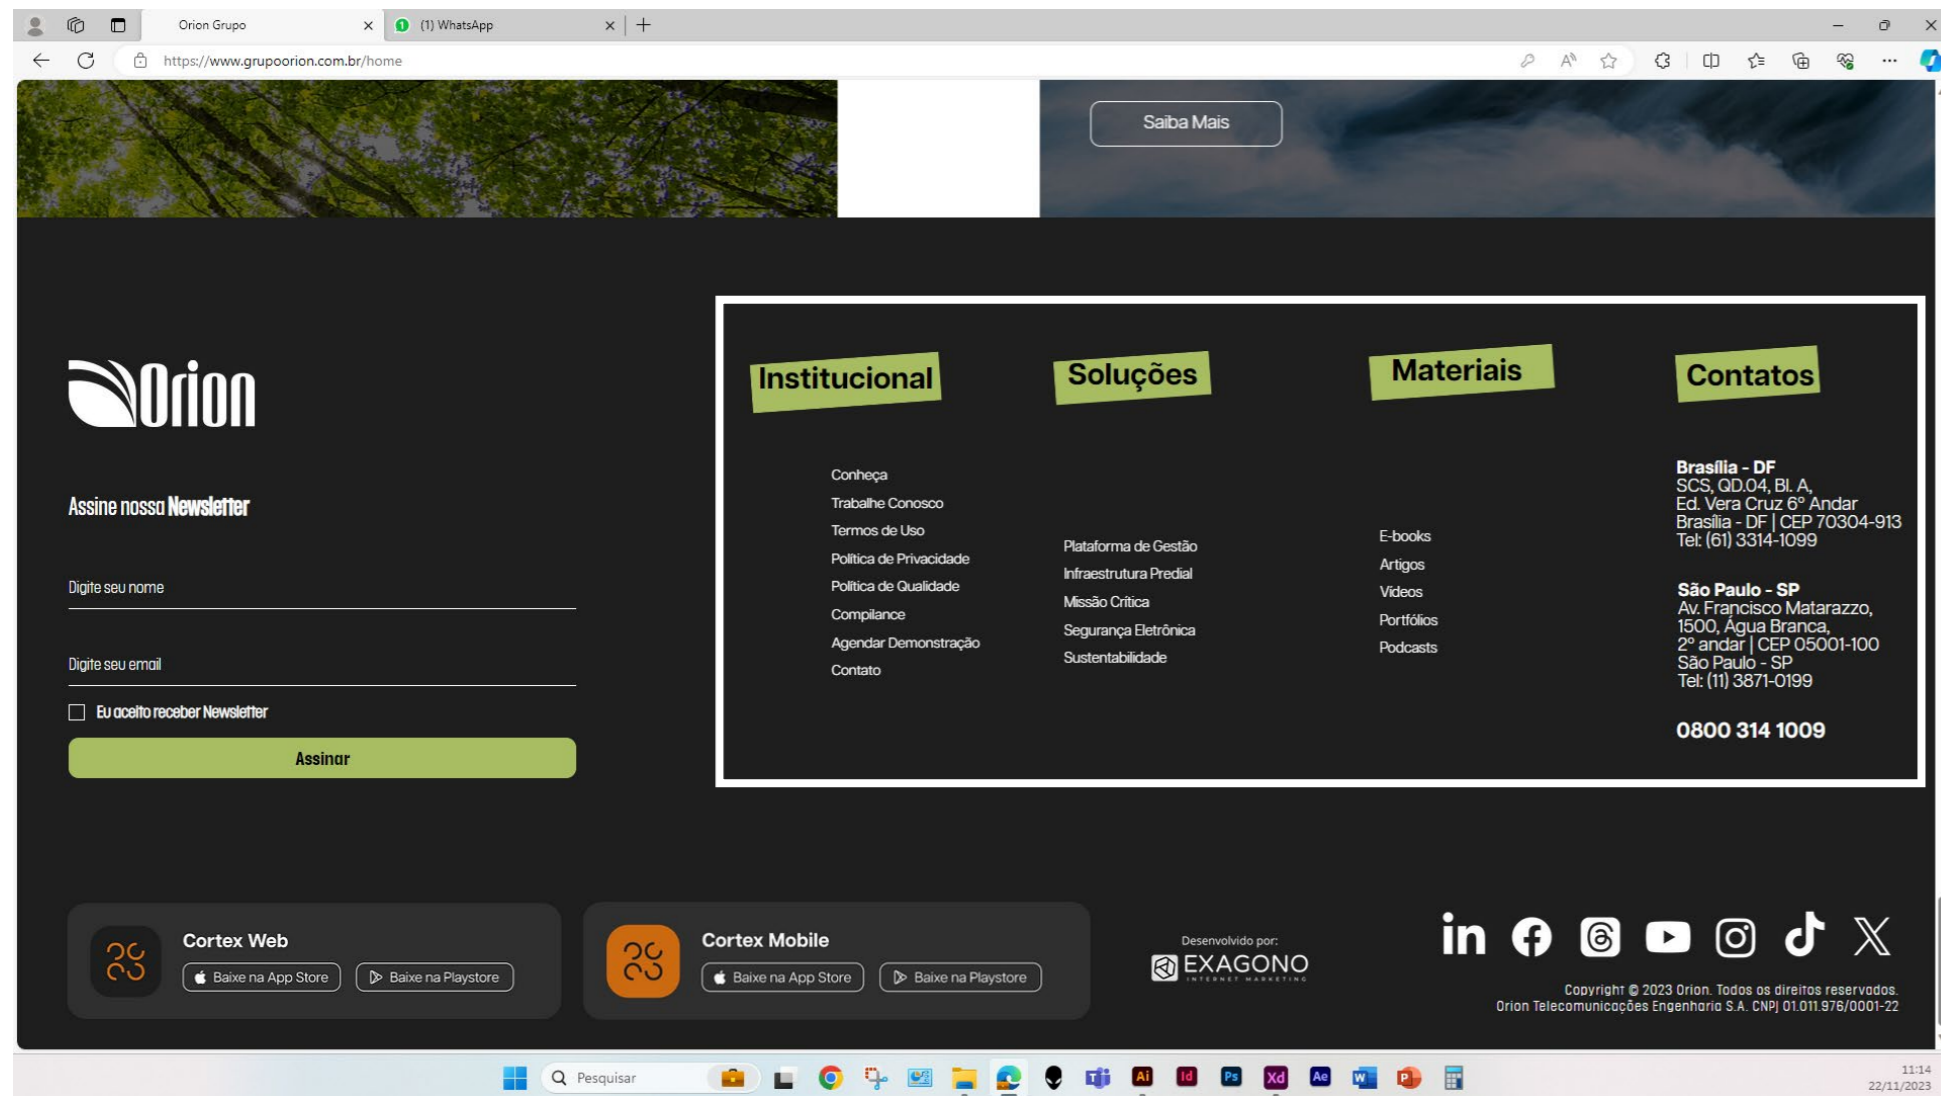

Comparativo Site - Ajustes

22/11/2023

Site Publicado

O destaque nos itens do menu ainda estão errados em todas as páginas. O elemento correto está no *drive* compartilhado.

Como tem que ser

Site Publicado

O menu ainda está completamente desajustado, tanto em espaçamentos quanto os ícones e posição dos itens. Importante destacar a parte em verde, o botão “conhecer plataforma” está no tamanho errado e desalinhado. O tamanho da caixa também está errado.

Como tem que ser

Site Publicado

Esse menu está ajustado nos itens, porém a parte da publicação ainda está desajustada, os espaços continuam e tem umas linhas azuis acima e abaixo do elemento. Além disso as fontes do “saiba mais” estão erradas e a dimensão da caixa do menu também está errada.

Como tem que ser

Site Publicado

Os botões “*saiba mais*” estão do tamanho errado e o espaçamento entre eles e os textos também.

Como tem que ser

Site Publicado

O carrossel está cortado e o botão está com a fonte errada.

Como tem que ser

Site Publicado

A barra inferior ainda está completamente desajustada. As caixas dos títulos estão com os tamanhos errados, o alinhamento dos itens com os títulos está errado, bem como o tamanho da fonte.