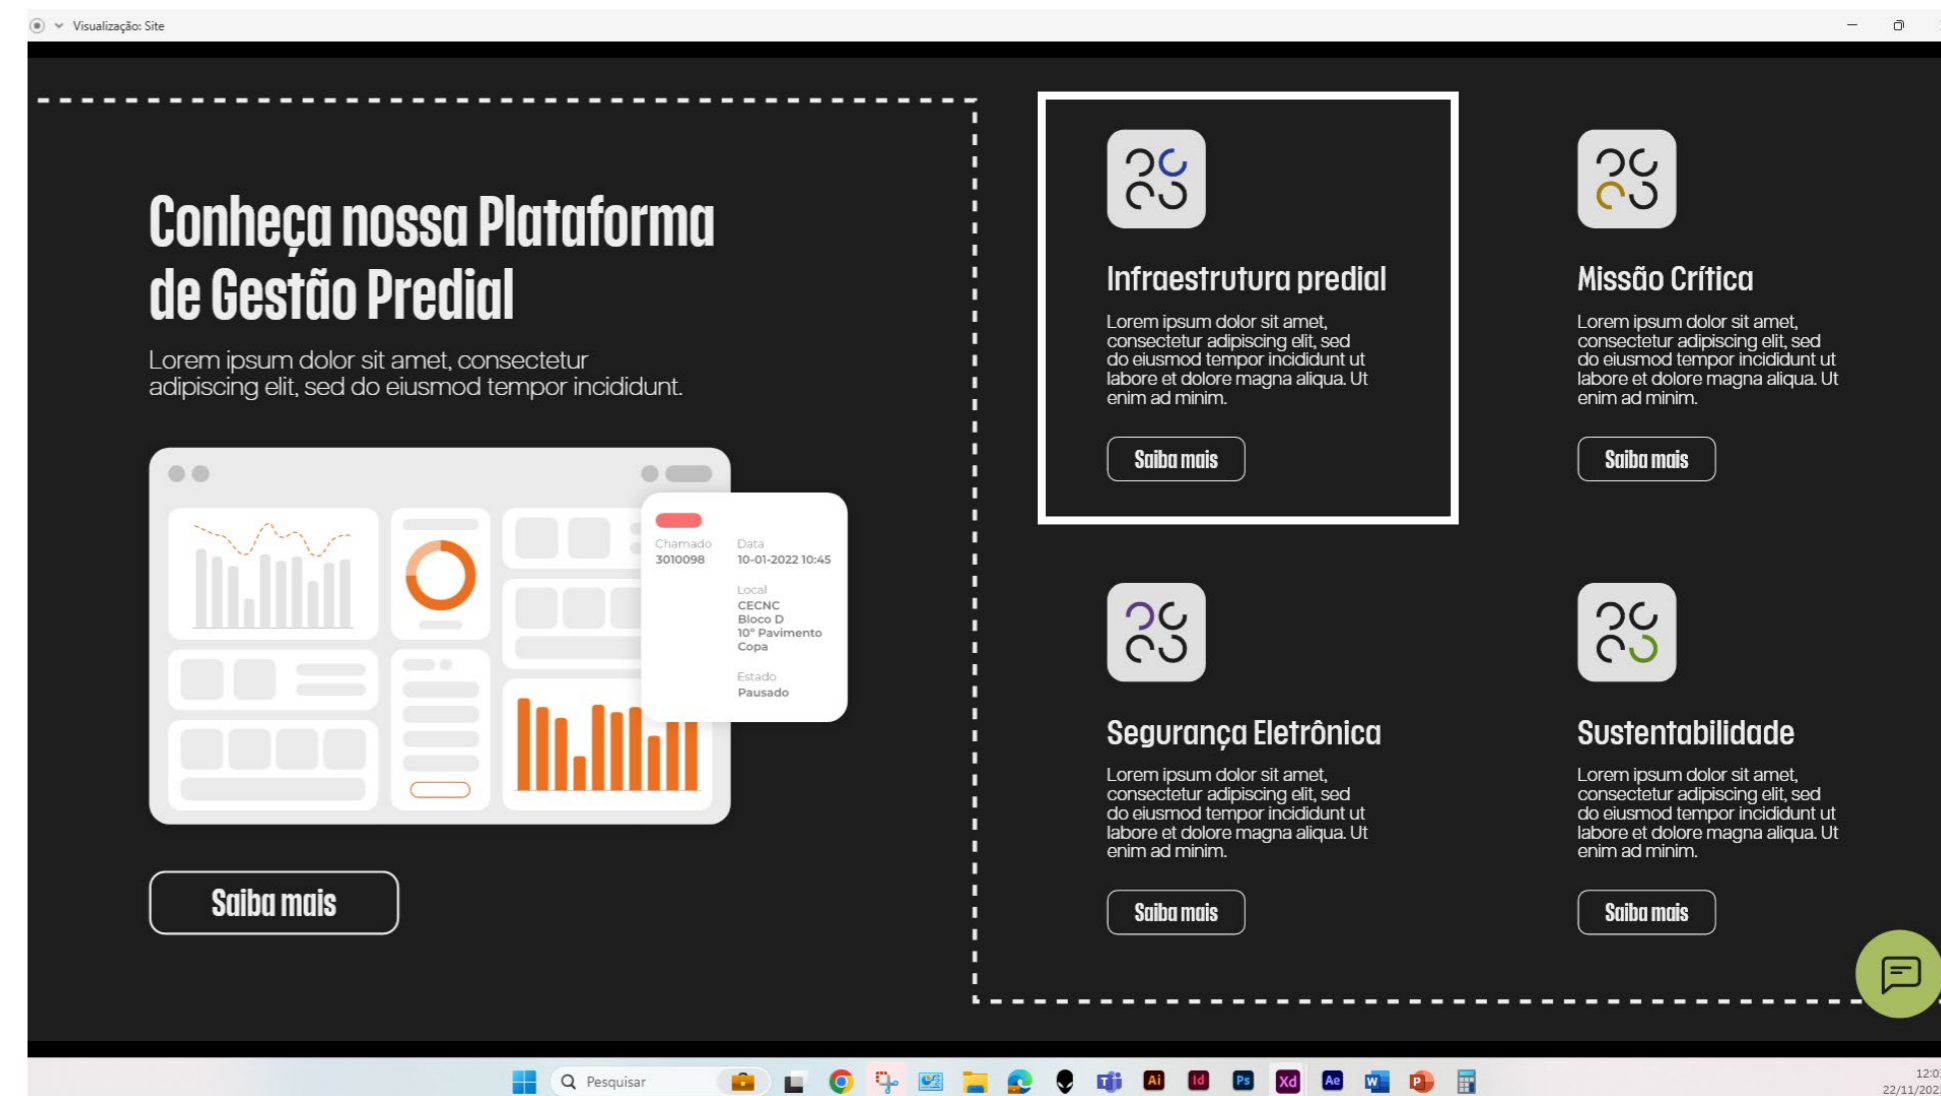

Comparativo Site - Ajustes

22/11/2023

Site Publicado

O destaque nos itens do menu ainda estão errados em todas as páginas. O elemento correto está no *drive* compartilhado.

Como tem que ser

Site Publicado

O menu ainda está completamente desajustado, tanto em espaçamentos quanto os ícones e posição dos itens. Importante destacar a parte em verde, o botão “conhecer plataforma” está no tamanho errado e desalinhado. O tamanho da caixa também está errado.

Como tem que ser

Site Publicado

Esse menu está ajustado nos itens, porém a parte da publicação ainda está desajustada, os espaços continuam e tem umas linhas azuis acima e abaixo do elemento. Além disso as fontes do “saiba mais” estão erradas e a dimensão da caixa do menu também está errada.

Como tem que ser

Site Publicado

Os botões “*saiba mais*” estão do tamanho errado e o espaçamento entre eles e os textos também.

Como tem que ser

Site Publicado

O carrossel está cortado e o botão está com a fonte errada.

Como tem que ser

Site Publicado

A barra inferior ainda está completamente desajustada. As caixas dos títulos estão com os tamanhos errados, o alinhamento dos itens com os títulos está errado, bem como o tamanho da fonte.