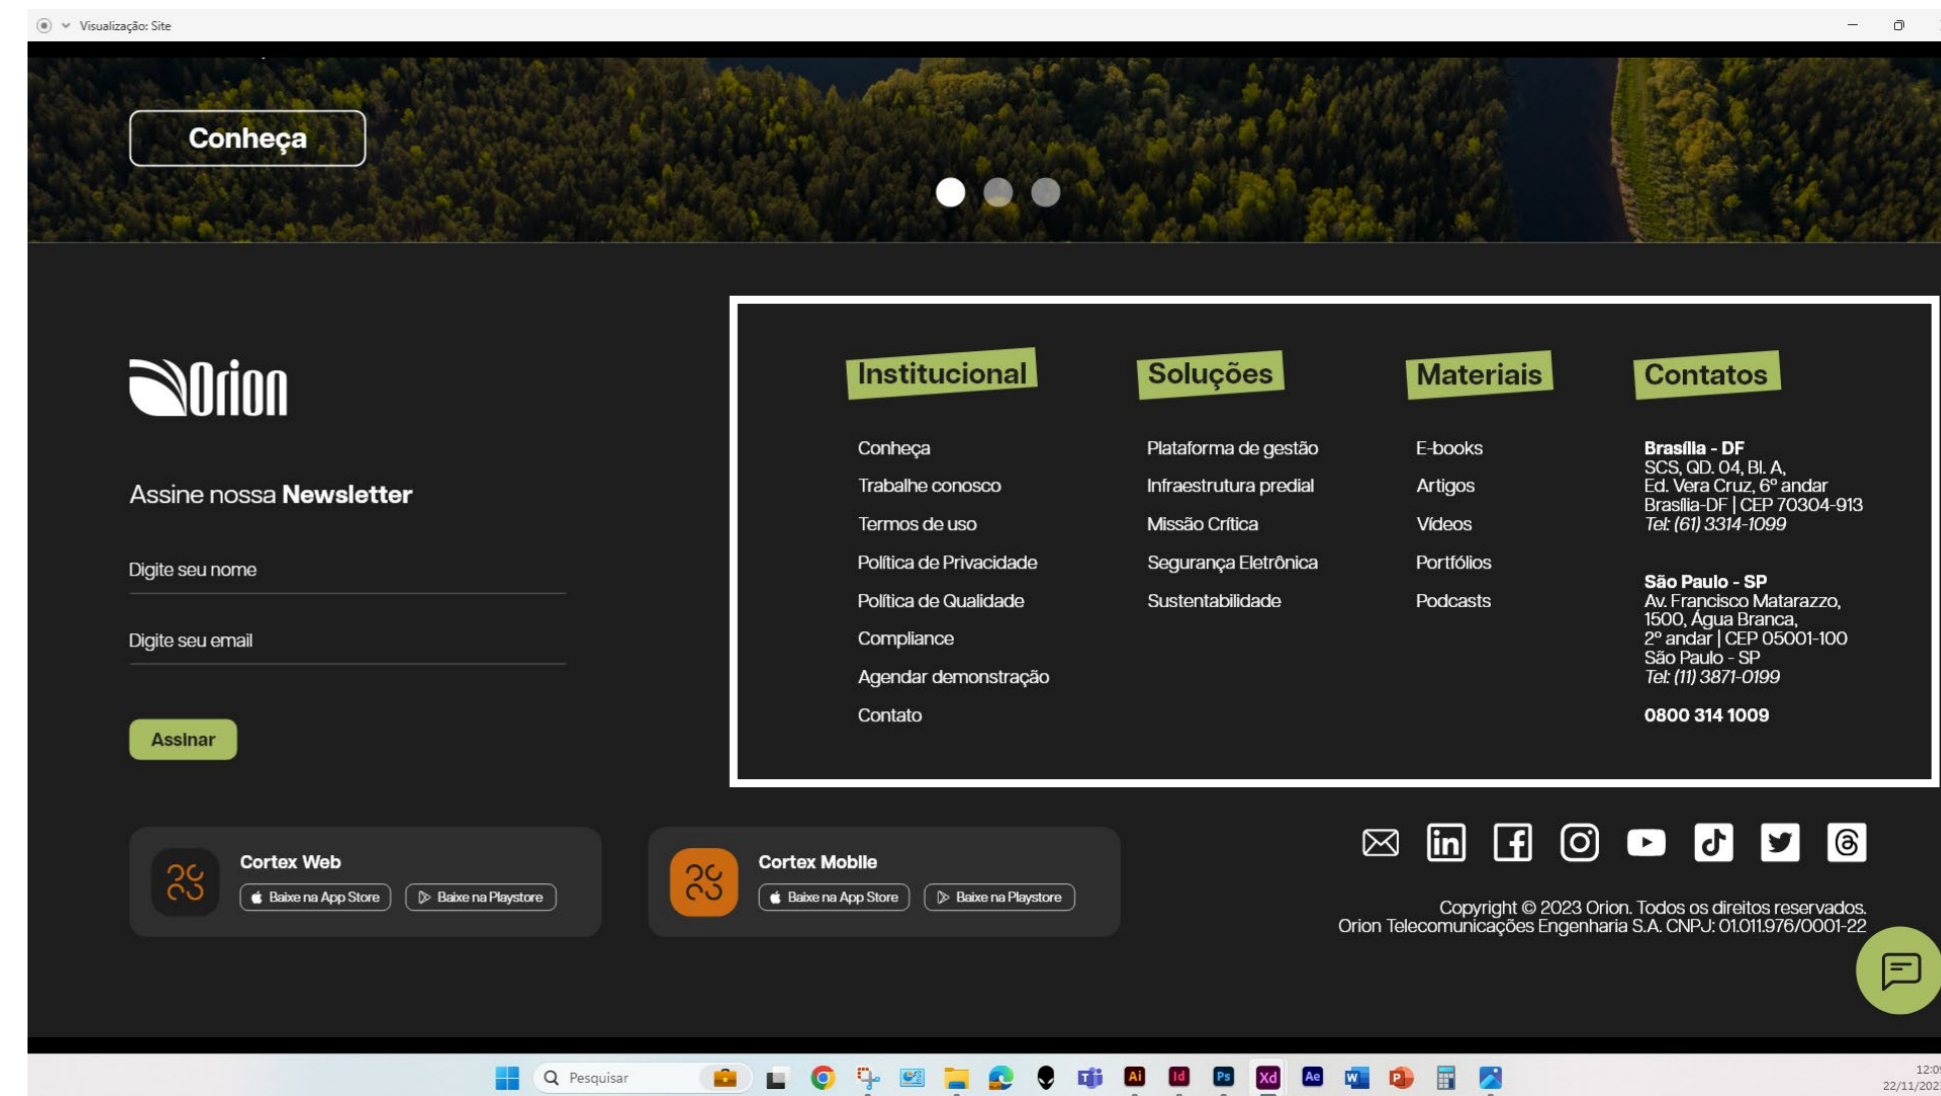

Como tem que ser

Site Publicado

Os botões “*saiba mais*” estão do tamanho errado e o espaçamento entre eles e os textos também.

Como tem que ser

Site Publicado

O carrossel está cortado e o botão está com a fonte errada.

Como tem que ser

Site Publicado

A barra inferior ainda está completamente desajustada. As caixas dos títulos estão com os tamanhos errados, o alinhamento dos itens com os títulos está errado, bem como o tamanho da fonte.

Como tem que ser

Site Publicado

A parte “nossa história” está toda desajustada, os logos, que estão no drive, estão com erro, o espaçamento entre as linhas está errado e a bolinha não está acompanhando os anos, além de não estar em cima da linha.