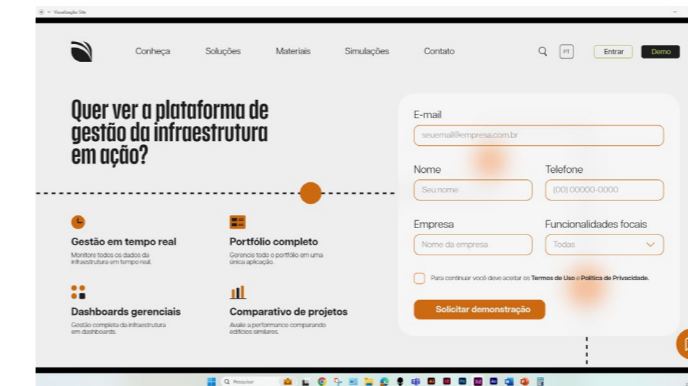

O menu superior ainda está errado em todas as páginas. Nas páginas claras está sumindo pois o destaque está sendo feito em branco (e esse destaque nem é pra acontecer). Além disso, nas páginas claras o menu deve ser escuro, como está no projeto de design.

Como está

Como deve ser

Observações gerais

Em várias páginas o menu está com erro, aparecendo uma barra.

Observações gerais

Ainda estão faltando muitas páginas serem feitas.

Página Demo CORTEX

Página de leitura dos artigos

Página de confirmação em “contato”

Página de confirmação em “demo”

Página após clicar em “simular”

Página “ver vagas”

Página “Infraestrutura Predial”

Página “Missão Crítica”

Observações gerais

Ainda estão faltando muitas páginas serem feitas.