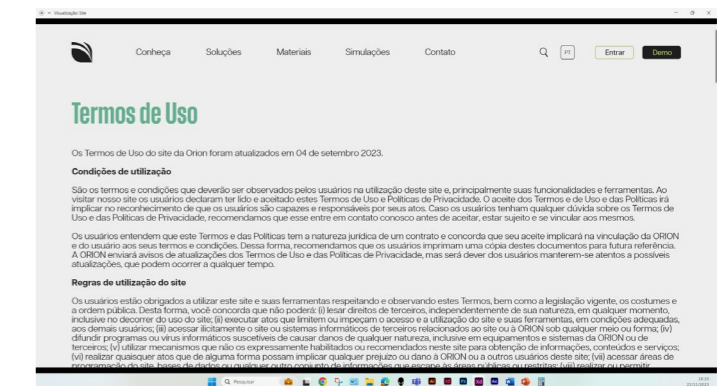

Termos de Uso