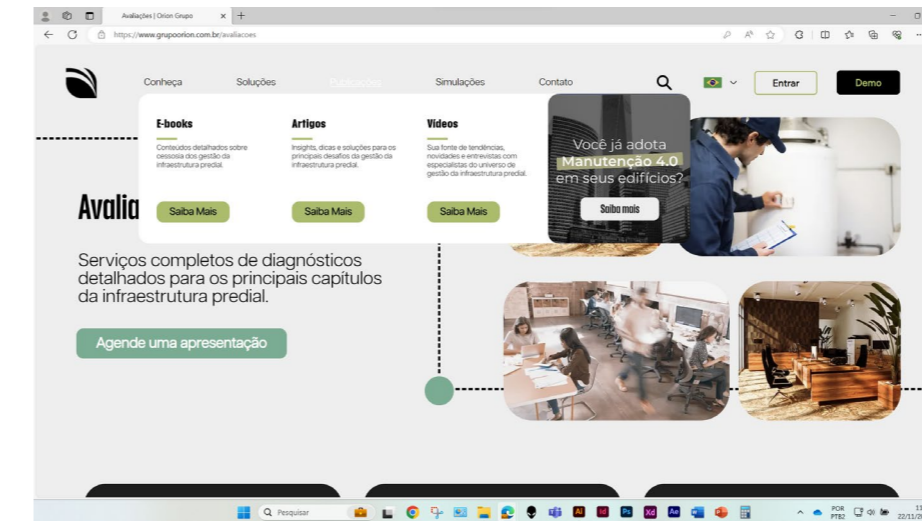

Observações gerais

Ainda tem muitas imagens que já estão no *drive* que ainda estão em baixa qualidade no site publicado.

Observações gerais

O menu superior ainda está errado em todas as páginas. Nas páginas claras está sumindo pois o destaque está sendo feito em branco (e esse destaque nem é pra acontecer). Além disso, nas páginas claras o menu deve ser escuro, como está no projeto de design.

Como está

Como deve ser