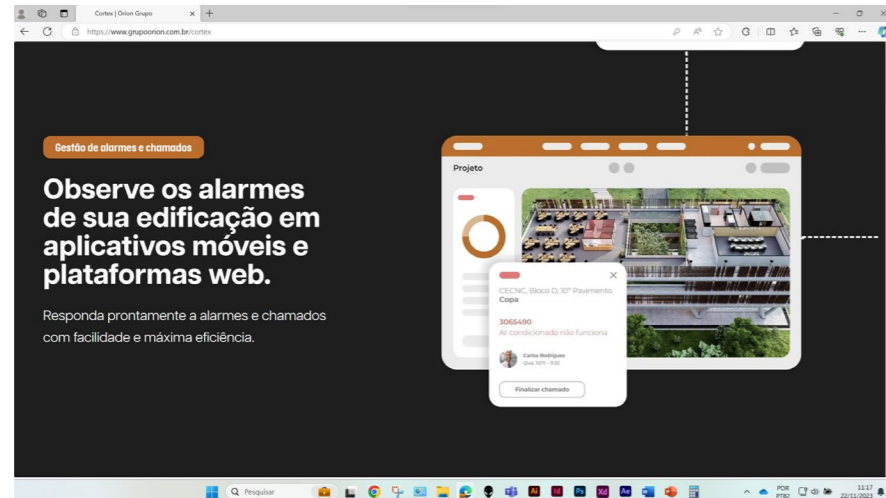

Site Publicado

“Buscar”. Totalmente fora do design.

Como tem que ser

Observações gerais

Ainda tem muitas imagens que já estão no *drive* que ainda estão em baixa qualidade no site publicado.

Observações gerais

O menu superior ainda está errado em todas as páginas. Nas páginas claras está sumindo pois o destaque está sendo feito em branco (e esse destaque nem é pra acontecer). Além disso, nas páginas claras o menu deve ser escuro, como está no projeto de design.