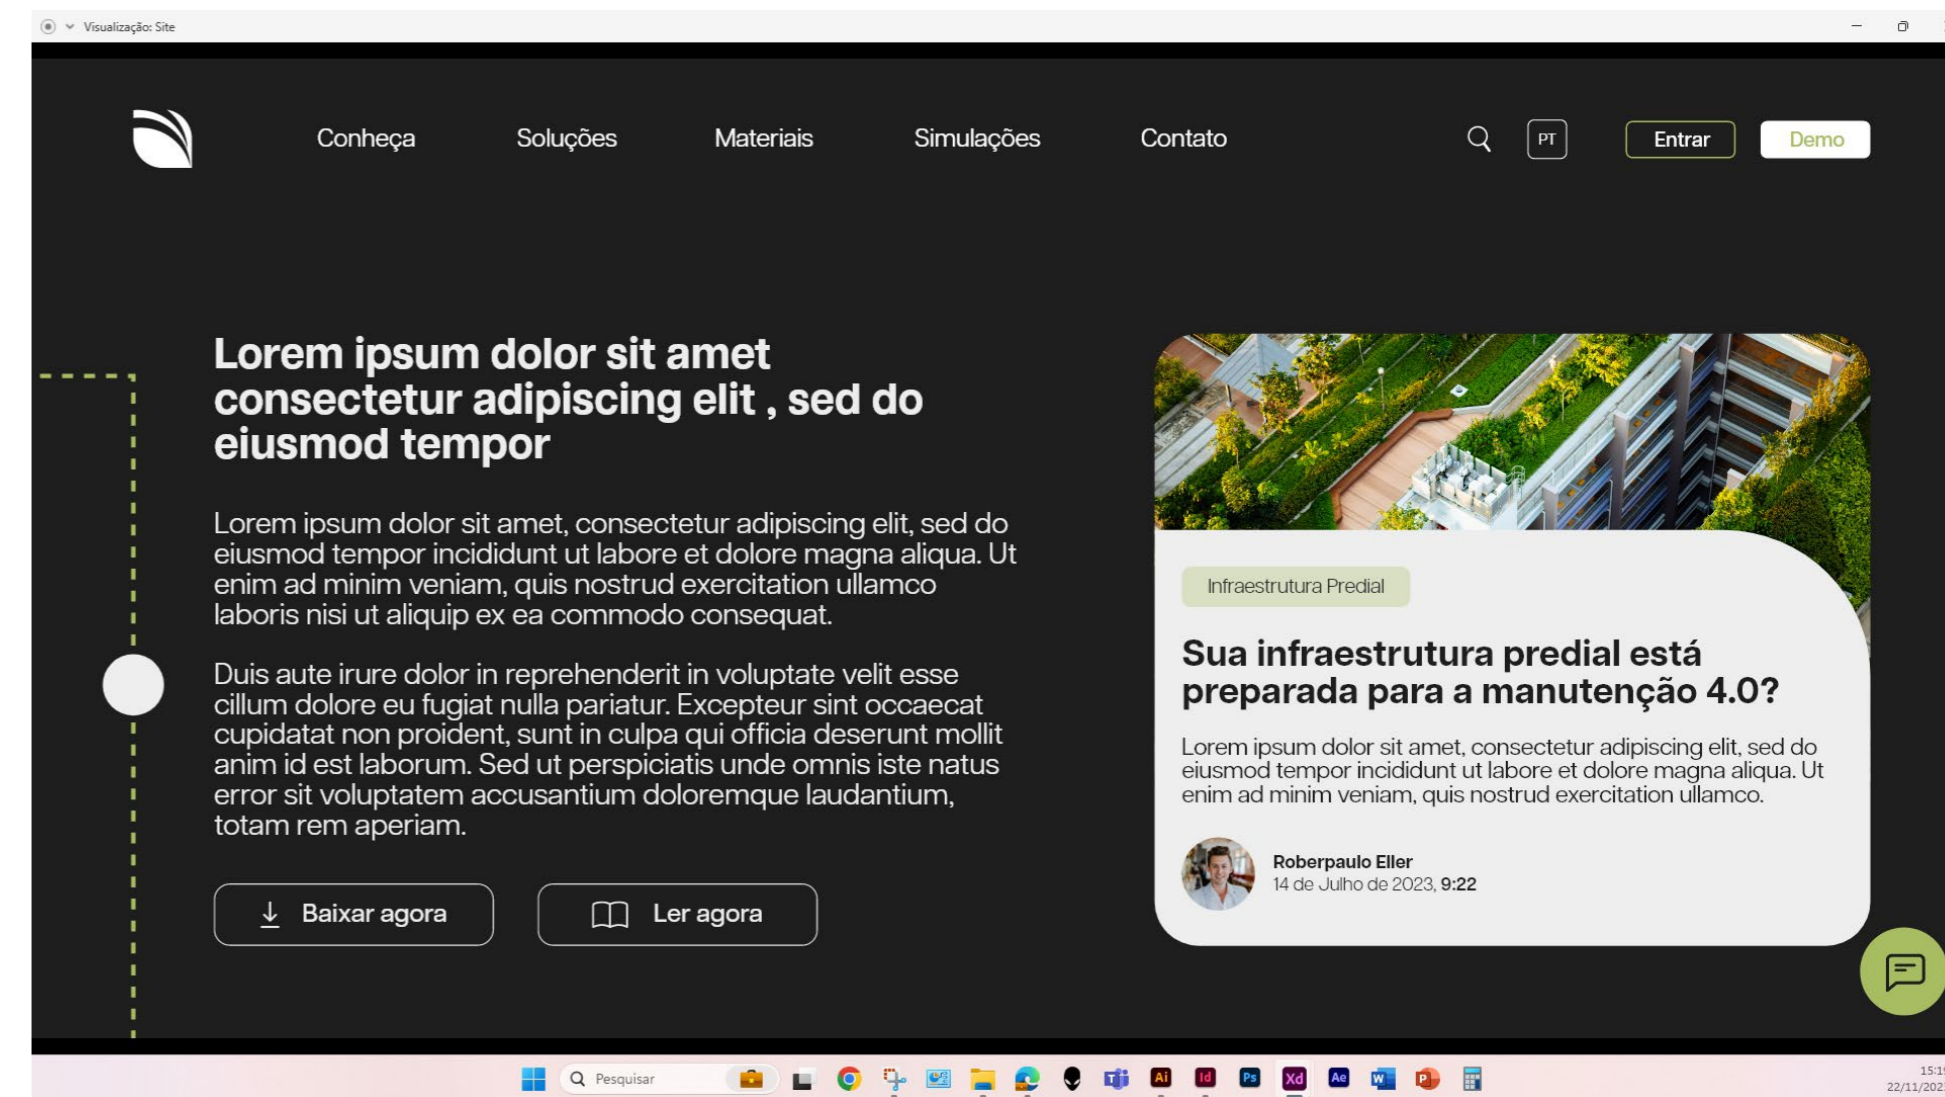

Como tem que ser

Site Publicado

Página “E-books”, o espaçamento entre o menu superior e o conteúdo está errado e os botões “baixar agora” e “ler agora” estão com o tamanho e espaçamento errados.

Como tem que ser