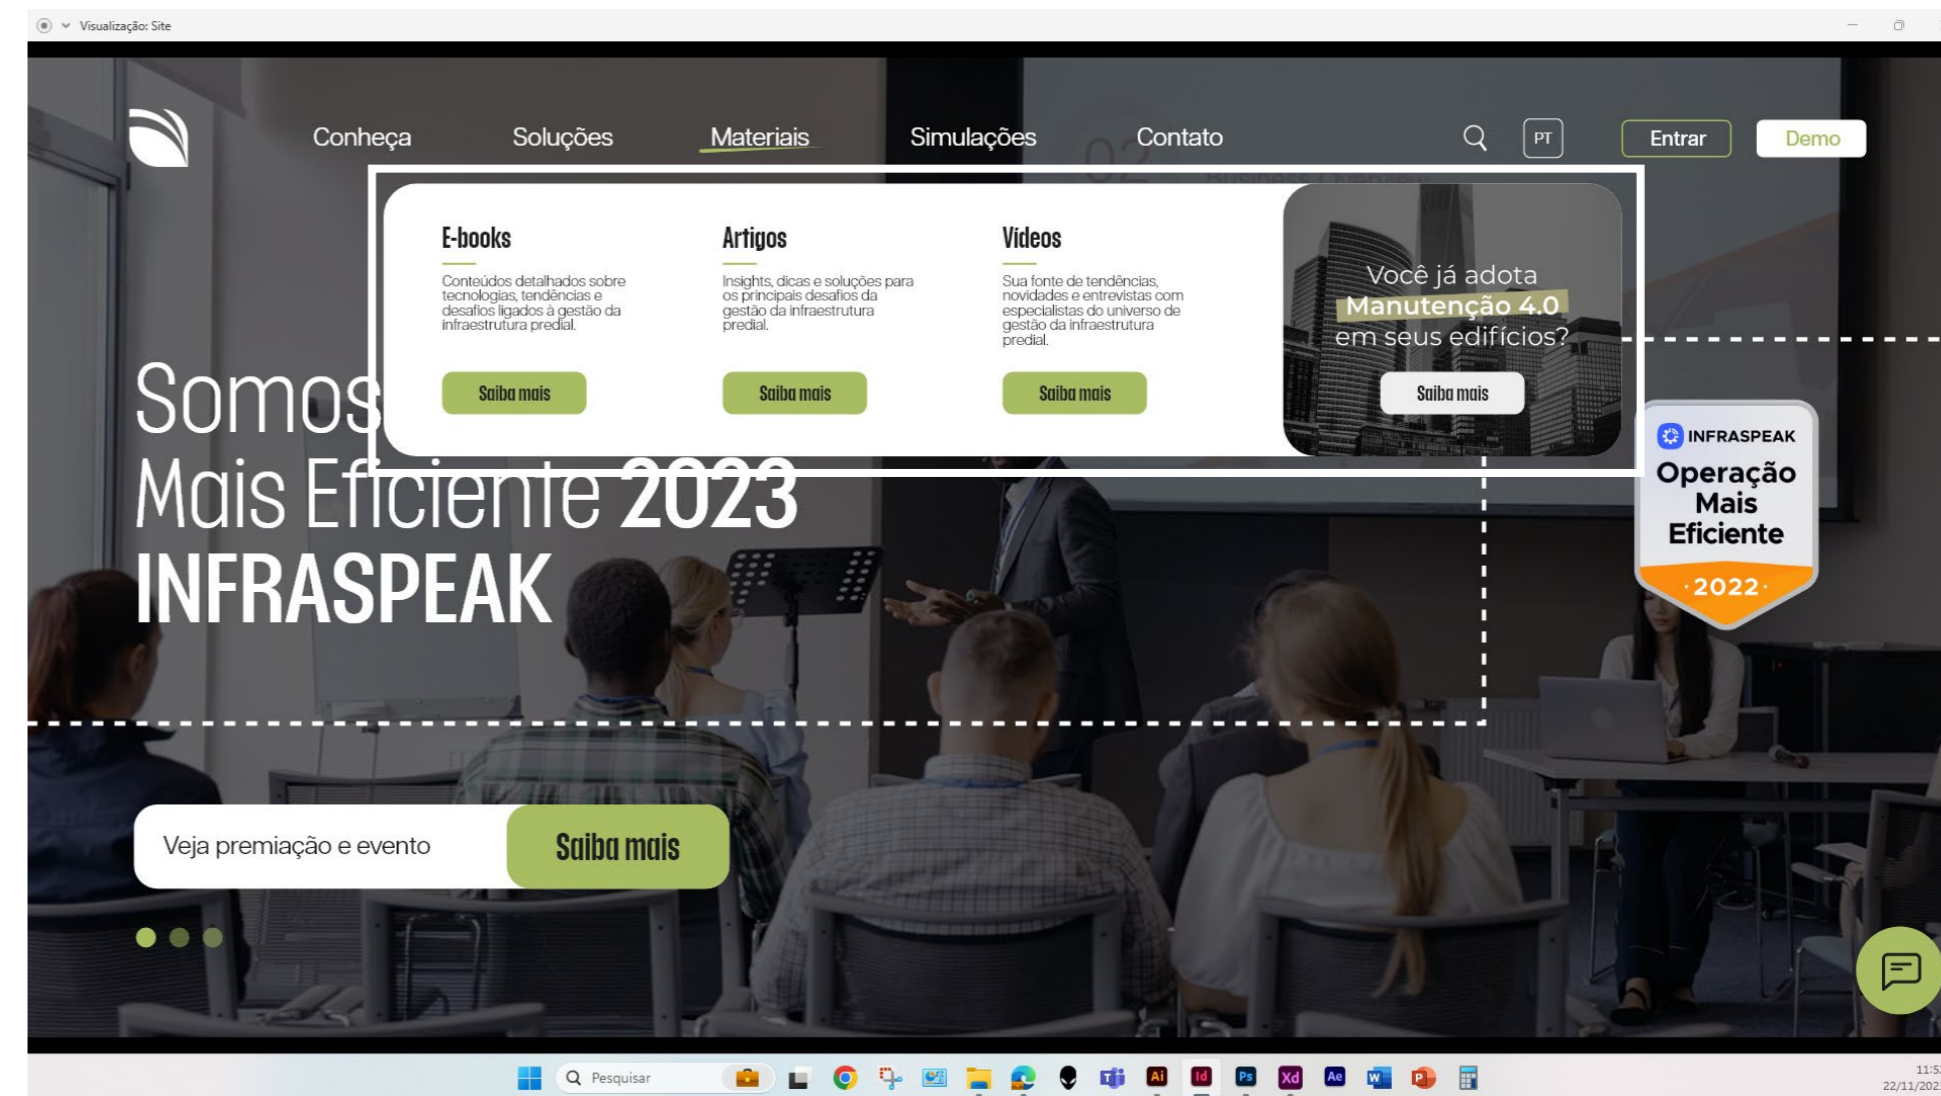

Como tem que ser